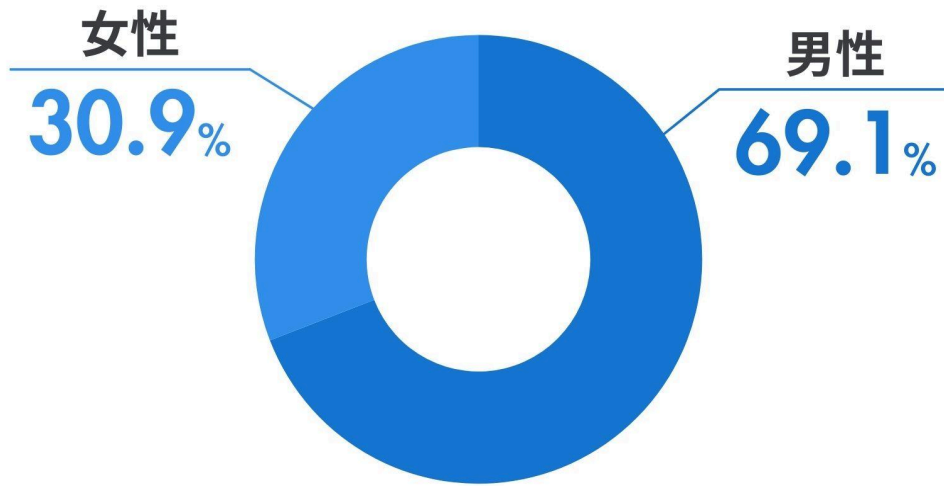

仮想通貨取引所に関する アンケート調査の概要

仮想通貨は投資の一つとして注目を集めており、取引を行うためには仮想通貨取引所の登録が必要です。

しかし仮想通貨取引所によって特徴が異なり、自分に合った場所で登録するのがおすすめ。

そこで、仮想通貨を取引している人はどのような仮想通貨取引所を利用しているのか調査しました。

みなさんの情報源として参考になれば幸いです。

調査概要詳細

調査概要	仮想通貨取引所に関する簡単なアンケート
調査目的	仮想通貨取引所の利用状況調査
調査方法	Crowd Works でアンケートを実施
調査対象	仮想通貨取引を行っている人
調査対象者数	男女136名
調査実施期間	2023年10月
調査対象地域	日本各地

性別

性別	回答割合
男性	69.1%
女性	30.9%

年齢

全体	136人	最小値	20歳
平均	42.5歳	最大値	80歳
標準偏差	13.719歳	中央値	40歳

全体	136人
平均	42.5歳
標準偏差	13.719歳
最小値	20歳
最大値	80歳
中央値	40歳

年齢

年齢	回答割合
20~29歳	16.9%
30~39歳	31.6%
40~49歳	21.3%
50~59歳	16.9%
60歳以上	13.2%