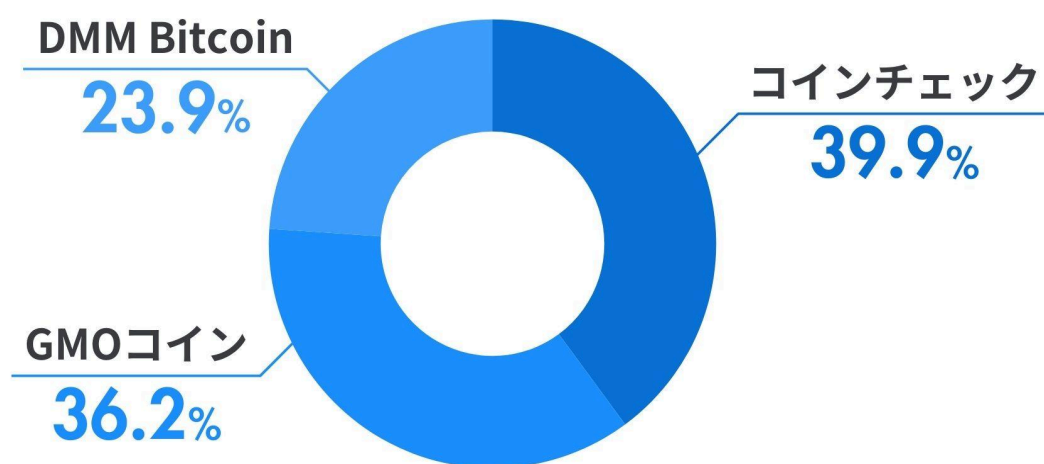

公務員

自由業

自営業

その他

会社員(事務系)	21.3%
会社員(技術系)	19.9%
会社員(その他)	16.2%
パート・アルバイト	8.8%
専業主婦	6.6%
公務員	5.9%
自営業	5.1%
経営者・役員	4.4%
学生	2.9%
自由業	2.2%
その他	6.6%

未既婚

未既婚	回答割合
未婚	42.6%
既婚	57.4%

子供の有無

子供の有無	回答割合
子供あり	53.7%
子供なし	46.3%

どこの取引所を利用していますか？

取引所	回答割合
コインチェック	39.9%
GMOコイン	36.2%
DMM Bitcoin	23.9%

GMOコインのどのサービスを利用していますか？

利用しているサービス	回答割合
スマホアプリ	21.3%
取引所	13.8%
暗号資産FX	12.1%
つみたて暗号資産	12.1%
販売所	11.5%
貸暗号資産	11.5%
ステーキング	10.9%
IEO	6.9%