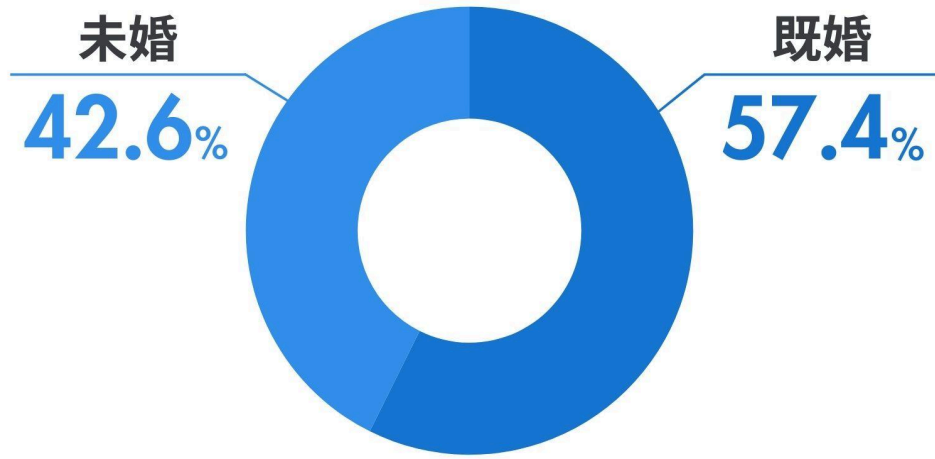

公務員

自由業

自営業

その他

会社員(事務系)	21.3%
会社員(技術系)	19.9%
会社員(その他)	16.2%
パート・アルバイト	8.8%
専業主婦	6.6%
公務員	5.9%
自営業	5.1%
経営者・役員	4.4%
学生	2.9%
自由業	2.2%
その他	6.6%

未既婚

未既婚	回答割合
未婚	42.6%
既婚	57.4%

子供の有無

子供の有無	回答割合
子供あり	53.7%
子供なし	46.3%

どこの取引所を利用していますか？

取引所	回答割合
コインチェック	39.9%
GMOコイン	36.2%
DMM Bitcoin	23.9%

GMOコインのどのサービスを利用していますか？

利用しているサービス	回答割合
スマホアプリ	21.3%
取引所	13.8%
暗号資産FX	12.1%
つみたて暗号資産	12.1%
販売所	11.5%
貸暗号資産	11.5%
ステーキング	10.9%
IEO	6.9%