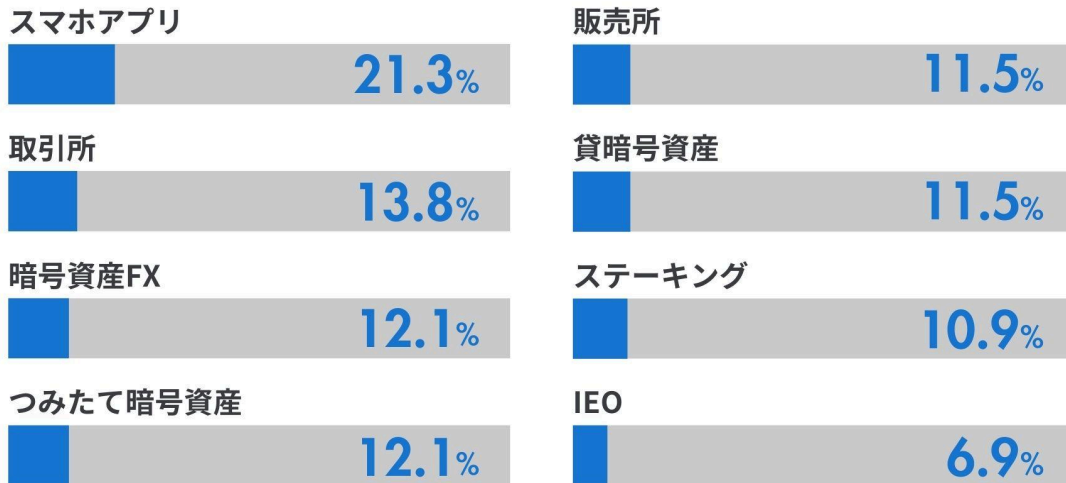

公務員

自由業

自営業

その他

会社員(事務系)	21.3%
会社員(技術系)	19.9%
会社員(その他)	16.2%
パート・アルバイト	8.8%
専業主婦	6.6%
公務員	5.9%
自営業	5.1%
経営者・役員	4.4%
学生	2.9%
自由業	2.2%
その他	6.6%

未既婚

未既婚	回答割合
未婚	42.6%
既婚	57.4%

子供の有無

子供の有無	回答割合
子供あり	53.7%
子供なし	46.3%

どこの取引所を利用していますか？

取引所	回答割合
コインチェック	39.9%
GMOコイン	36.2%
DMM Bitcoin	23.9%

GMOコインのどのサービスを利用していますか？

利用しているサービス	回答割合
スマホアプリ	21.3%
取引所	13.8%
暗号資産FX	12.1%
つみたて暗号資産	12.1%
販売所	11.5%
貸暗号資産	11.5%
ステーキング	10.9%
IEO	6.9%