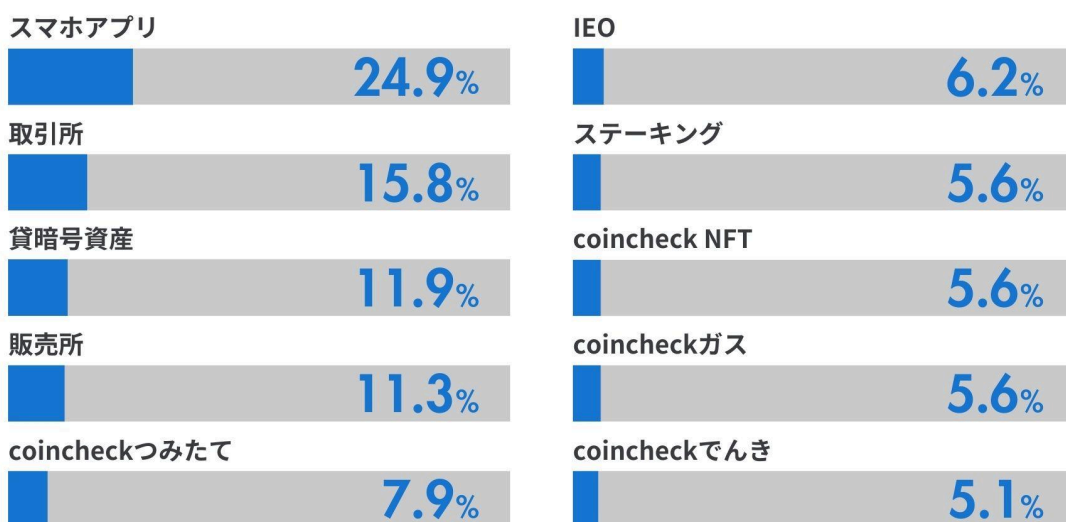

公務員

自由業

自営業

その他

会社員(事務系)	21.3%
会社員(技術系)	19.9%
会社員(その他)	16.2%
パート・アルバイト	8.8%
専業主婦	6.6%
公務員	5.9%
自営業	5.1%
経営者・役員	4.4%
学生	2.9%
自由業	2.2%
その他	6.6%

未既婚

未既婚	回答割合
未婚	42.6%
既婚	57.4%

子供の有無

子供の有無	回答割合
子供あり	53.7%
子供なし	46.3%

どこの取引所を利用していますか？

取引所	回答割合
コインチェック	39.9%
GMOコイン	36.2%
DMM Bitcoin	23.9%

GMOコインのどのサービスを利用していますか？

利用しているサービス	回答割合
スマホアプリ	21.3%
取引所	13.8%
暗号資産FX	12.1%
つみたて暗号資産	12.1%
販売所	11.5%
貸暗号資産	11.5%
ステーキング	10.9%
IEO	6.9%

コインチェックのどのサービスを利用していますか？

利用しているサービス	回答割合
スマホアプリ	24.9%
取引所	15.8%
貸暗号資産	11.9%
販売所	11.3%
coincheckつみたて	7.9%
IEO	6.2%
ステーキング	5.6%
coincheck NFT	5.6%
coincheck ガス	5.6%
coincheck 電気	5.1%

DMM Bitcoinの どのサービスを利用していますか？

スマホアプリ

IEO

現物取引

レバレッジ取引

現物取引（BitMatch注文）

利用しているサービス	回答割合
スマホアプリ	34.8%
現物取引	18.5%
現物取引（BitMatch注文）	18.5%
IEO	17.4%
レバレッジ取引	10.9%