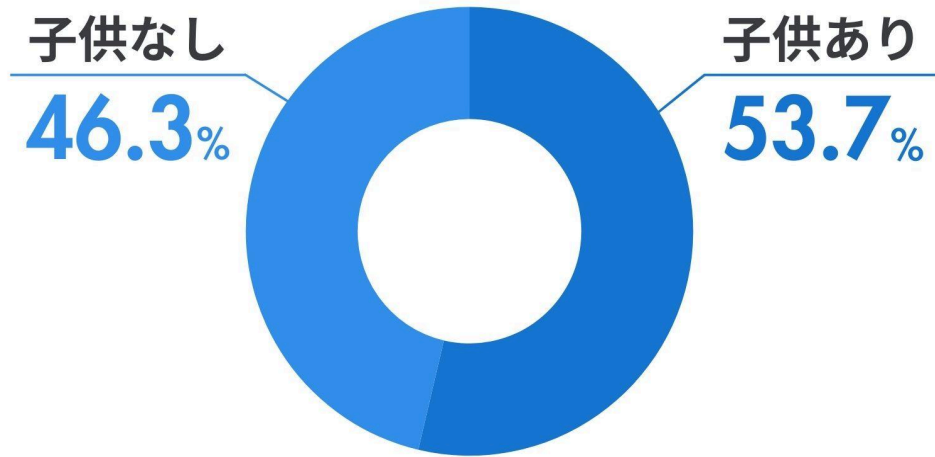

公務員

自由業

自営業

その他

会社員(事務系)	21.3%
会社員(技術系)	19.9%
会社員(その他)	16.2%
パート・アルバイト	8.8%
専業主婦	6.6%
公務員	5.9%
自営業	5.1%
経営者・役員	4.4%
学生	2.9%
自由業	2.2%
その他	6.6%

未既婚

未既婚	回答割合
未婚	42.6%
既婚	57.4%

子供の有無

子供の有無	回答割合
子供あり	53.7%
子供なし	46.3%

どこの取引所を利用していますか？

取引所	回答割合
コインチェック	39.9%
GMOコイン	36.2%
DMM Bitcoin	23.9%

GMOコインのどのサービスを利用していますか？

利用しているサービス	回答割合
スマホアプリ	21.3%
取引所	13.8%
暗号資産FX	12.1%
つみたて暗号資産	12.1%
販売所	11.5%
貸暗号資産	11.5%
ステーキング	10.9%
IEO	6.9%