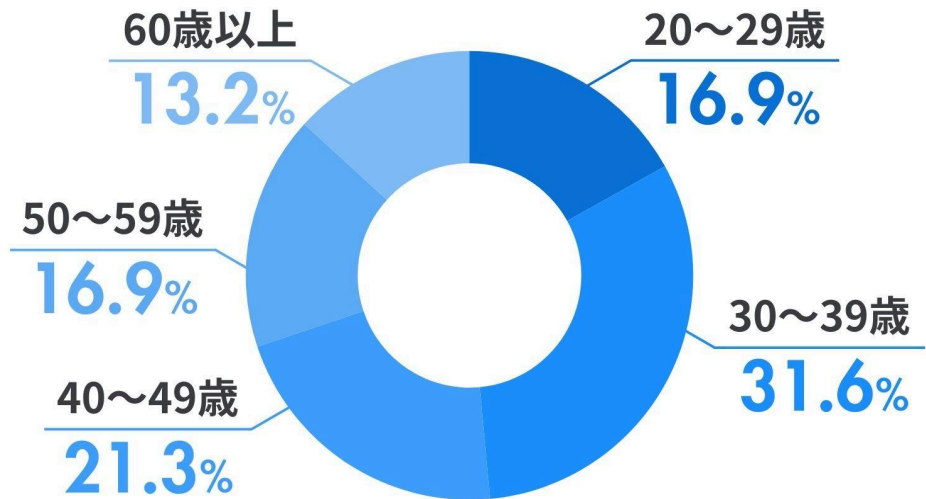

仮想通貨取引所に関する アンケート調査の概要

仮想通貨は投資の一つとして注目を集めており、取引を行うためには仮想通貨取引所の登録が必要です。

しかし仮想通貨取引所によって特徴が異なり、自分に合った場所で登録するのがおすすめ。

そこで、仮想通貨を取引している人はどのような仮想通貨取引所を利用しているのか調査しました。

みなさんの情報源として参考になれば幸いです。

調査概要詳細

調査概要	仮想通貨取引所に関する簡単なアンケート
調査目的	仮想通貨取引所の利用状況調査
調査方法	Crowd Works でアンケートを実施
調査対象	仮想通貨取引を行っている人
調査対象者数	男女136名
調査実施期間	2023年10月
調査対象地域	日本各地

性別

性別	回答割合
男性	69.1%
女性	30.9%

年齢

全体	136人	最小値	20歳
平均	42.5歳	最大値	80歳
標準偏差	13.719歳	中央値	40歳

全体	136人
平均	42.5歳
標準偏差	13.719歳
最小値	20歳
最大値	80歳
中央値	40歳

年齢

年齢	回答割合
20~29歳	16.9%
30~39歳	31.6%
40~49歳	21.3%
50~59歳	16.9%
60歳以上	13.2%